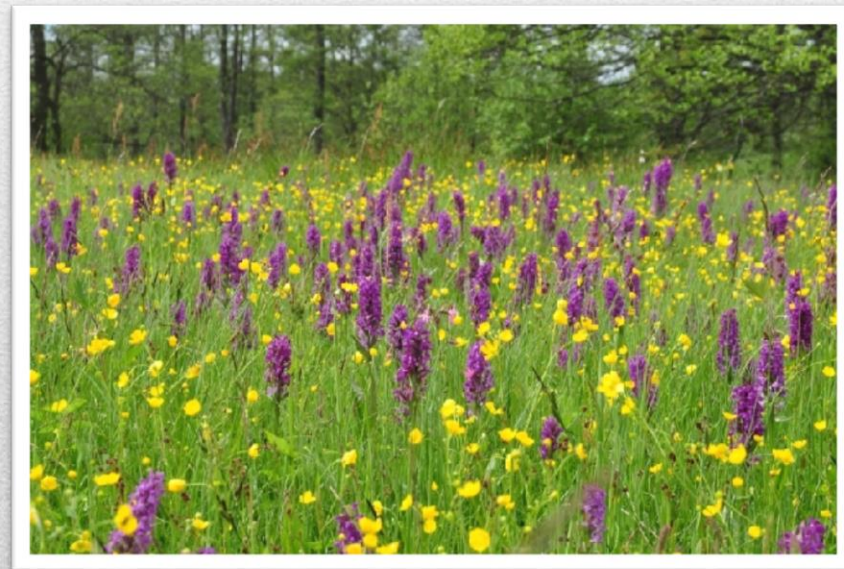

# Květnaté orchidejové louky fenomén Bílých Karpat

- V chráněné krajinné oblasti *Bílé Karpaty* se díky vhodným přírodním podmínkám a citlivému hospodaření člověka v minulých stoletích , vyvinuly unikátní květnaté louky, jež patří k nejbohatším orchidejím ve střední Evropě.
-