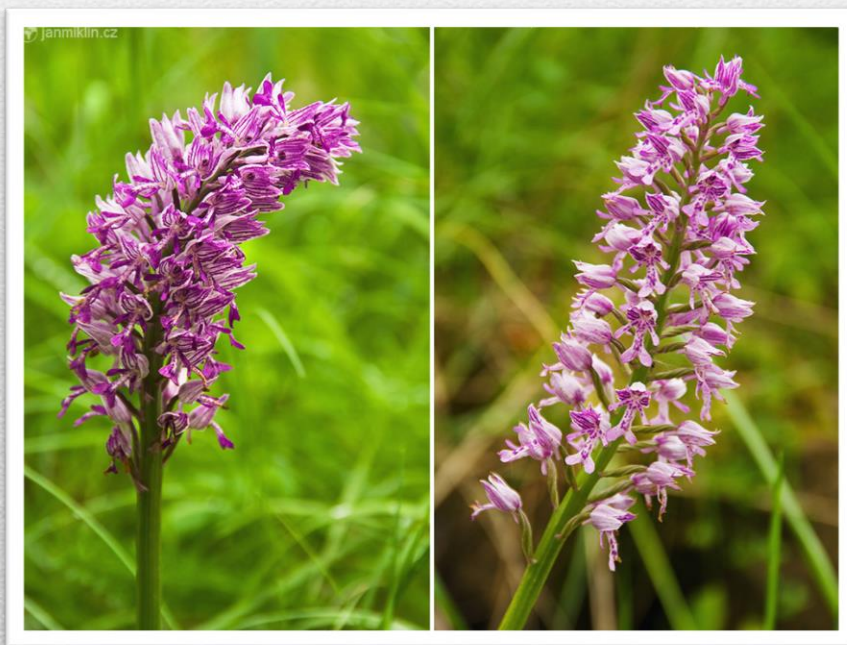

# ORCHIDEJOVÉ LOUKY

ELIŠKA VRÁNKOVÁ,  
ADÉLA ADÁMKOVÁ,  
LUCIE PAVLUŠOVÁ

---

**Orchideje nás fascinují svou  
exotickou krásou,  
fantastickými tvary a barvami  
květů.**

# Květnaté orchidejové louky fenomén Bílých Karpat

- V chráněné krajinné oblasti *Bílé Karpaty* se díky vhodným přírodním podmínkám a citlivému hospodaření člověka v minulých stoletích , vyvinuly unikátní květnaté louky, jež patří k nejbohatším orchidejím ve střední Evropě.
-